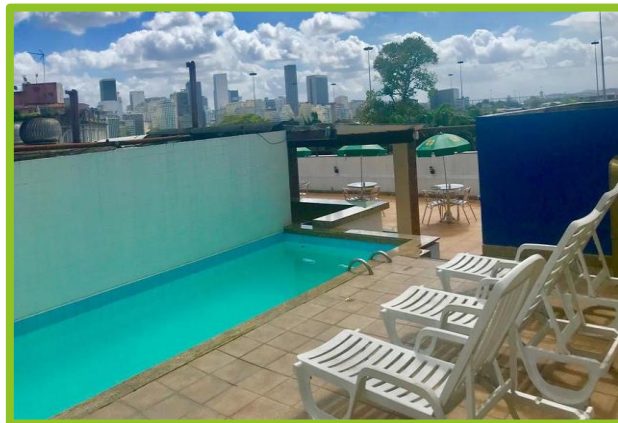

Recife-PE

4 Hotéis

➤ Euro Suit Boa Viagem

➤ Golden Park Boa Viagem

Recife-PE

➤ Dan Inn Mar

Executivo Com Vistas
espetaculares e área
de Lazer incomparável

➤ Nacional Inn Aeroporto

Um Misto de
Executivo e Turismo
com Lazer e Elegância

Ribeirão Preto 5 Hotéis

➤ Village Inn

➤ Golden Park

Ribeirão Preto

Um Misto de
Executivo e Turismo
com Lazer e Elegância

➤ Nacional Inn

➤ Dan Inn

➤ Dan Inn
Express

Rio de Janeiro

Executivo e Turismo
com Lazer e Bem Estar

➤ Golden Park

➤ Nacional Inn Rio Copacabana

Salvador - BA

➤ Dan Inn Express (Antigo Nacional Inn)

Executivo e Turismo
Parceria Inseparável
com Vista Exuberante