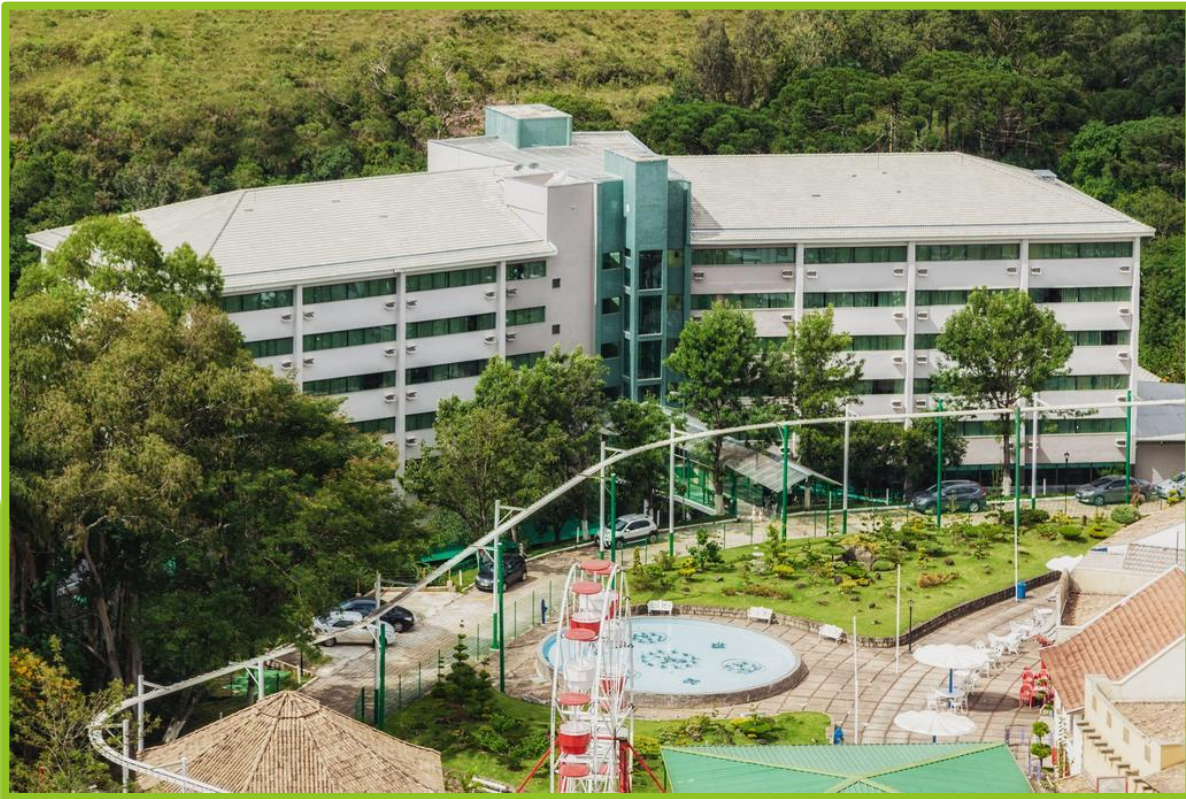

Fotos
Ilustrativas

Poços de Caldas -Thermas Resort Walter World All Inclusive

Parque Temático Walter World nas dependências do Hotel
** Acesso Livre aos hóspedes.

Poços de Caldas - Golden Park Resort

All Inclusive

Poços de Caldas - Centro

Nacional Inn

- * Hotel Turístico com Pensão completa e Lazer. No Coração da Cidade Mineira.

Uma Cortesia por Hóspede ao Parque Temático Walter World.

Executivos

➤ Dan Inn

➤ Plaza

parque temático