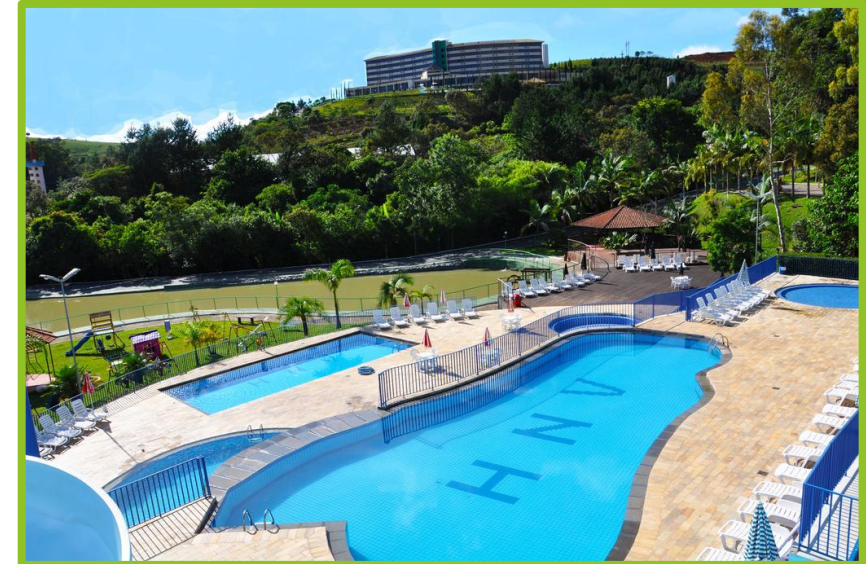

Fotos
Ilustrativas

Poços de Caldas -Thermas Resort Walter World All Inclusive

Parque Temático Walter World nas dependências do Hotel
** Acesso Livre aos hóspedes.

Poços de Caldas - Golden Park Resort

All Inclusive

Acesso Livre ao Parque Temático Walter World.

Poços de Caldas - Resort Village Inn

All Inclusive

Acesso Livre ao Parque Temático Walter World

Poços de Caldas - Resort Cassino All Inclusive

Acesso Livre ao Parque Temático Walter World

Poços de Caldas - Centro

Nacional Inn

- * Hotel Turístico com Pensão completa e Lazer. No Coração da Cidade Mineira.

Uma Cortesia por Hóspede ao Parque Temático Walter World.

Executivos

➤ Dan Inn

➤ Plaza

parque temático