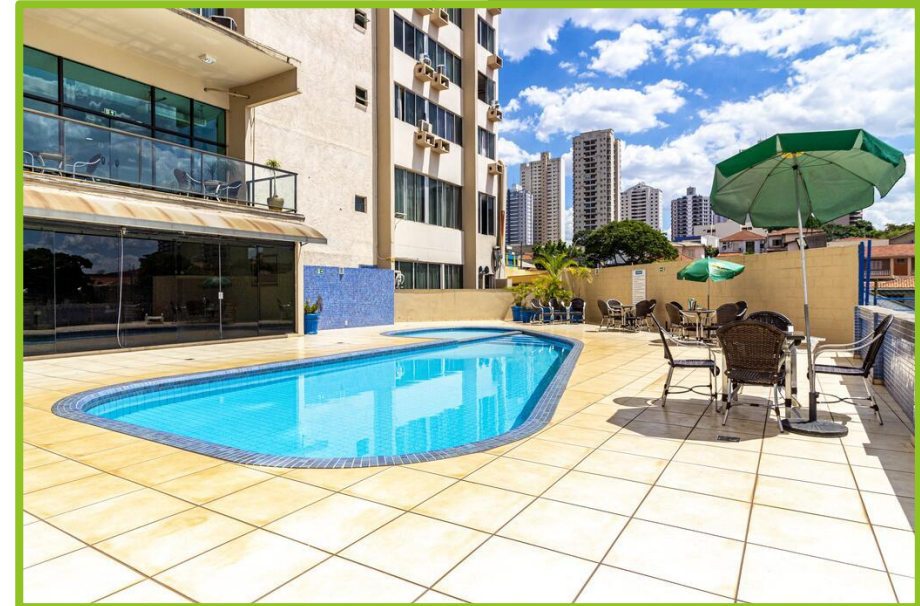

Dan Inn

Ótimo para
relaxar e
descontrair

Executivo Com
Lazer para Relaxar

Limeira- SP Nacional Inn

Guarujá - Litoral Sul

Nacional Inn Guarujá - Soft Opening

Litoral Paulista
com Lazer e
Conforto

Piracicaba - SP

Nacional Inn

Executivo Com
Lazer e Encanto

Porto Alegre - RS

2 Hotéis

Executivo Com
Conforto e Qualidade

➤ Dan Inn

➤ Nacional Inn

Executivo Com Vistas
espetaculares e área
de Lazer incomparável

Recife-PE

4 Hotéis

➤ Euro Suit Boa Viagem

➤ Golden Park Boa Viagem

Recife-PE

➤ Dan Inn Mar

Executivo Com Vistas
espetaculares e área
de Lazer incomparável

➤ Nacional Inn Aeroporto